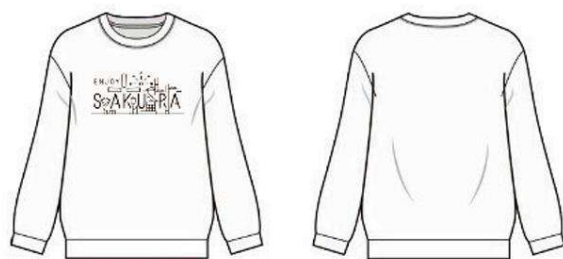

# トレーナー(ロゴマーク印刷箇所と色見本)

キッズ/フロントに1箇所

大人/フロントに1箇所

ホワイト

ブラック

杳グレー

ネイビー

フラミンゴピンク