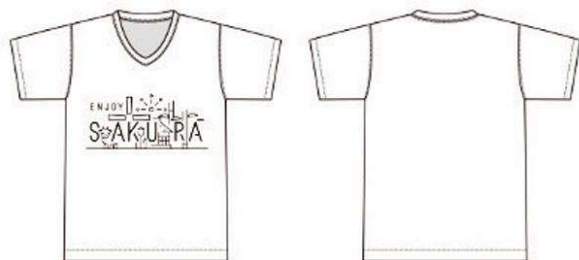

## Tシャツ(ロゴマーク印刷箇所と色見本)

キッズ／フロントに1箇所

大人／フロント(左胸)に1箇所、背中に1箇所

ホワイト

ブラック

杳グレー

ネイビー

ピンク